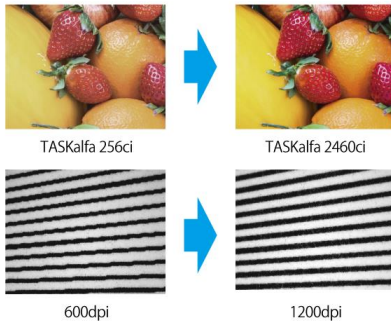

### 1,200dpiの高精細画像でオフィスの ドキュメントがパワーアップ

解像度1,200dpiの高精細画像プリントに対応。これにより、鮮やかさと鮮明さがオフィスのドキュメントに加わり表現力が大きく高まります。更に、図面の細線や斜め線、そして、小さな文字の印刷品質も大きく改善され、ビジネスの幅を広げます。