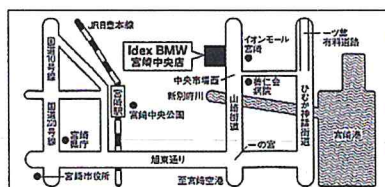

BMW のお問い合わせは、I dex BMW 宮崎中央店

〒880-0834 宮崎県宮崎市新別府町 882-1

営業時間：10：00～18：00

TEL：(0985) 34-9366

定休日：月曜日

(月曜日が祝日の場合翌火曜日)

2021 New Shop Open!

© I dex BMW 宮崎中央店 / 花ヶ島町柳の丸528-1