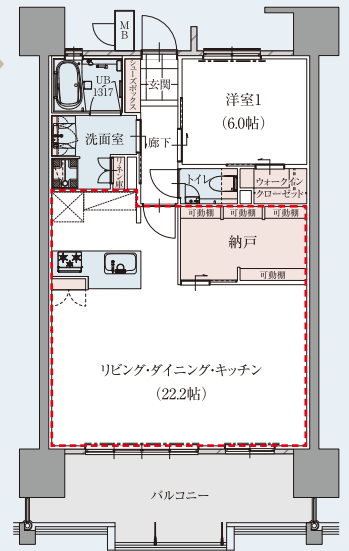

より快適に、より心地よくお過ごしいただくために、多彩なライフスタイルに応じたメニュープラン+設計変更、お好みに合わせて選べるカラーや仕様をご用意しました。

メニュープラン

各**2**プラン

各間取りタイプに対して、メニュープランをご用意。

空間を活かし、工夫されたプランの中から家族構成や暮らし方に合ったレイアウトをお選びください。

.....変更箇所

BTYPE

□専有面積
68.00㎡
□バルコニー面積
15.64㎡

BASIC PLAN
3LDK

水廻りの生活動線に考慮した3LDKプラン。洋室1にはウォークインクローゼットを設けました。

SELECT

MENU PLAN 1
2LDK

洋室2をなくし、広々19.8帖のワイドリビングに。和室は洋室に変更しました。

SELECT

MENU PLAN 2
1LDK+N (納戸)

広々22.2帖の広々ワイドリビングを実現。ウォークインスペースとして活用できる納戸を設けました。