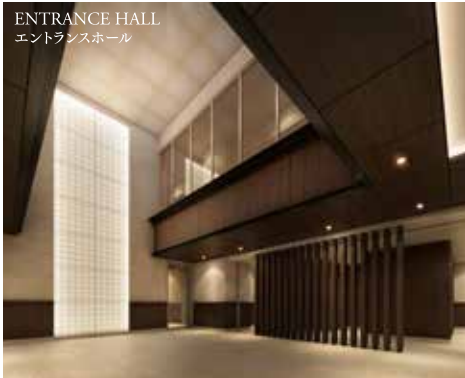

新築分譲マンション

グランドパレス大淀河畔

全邸南向き×大淀川VIEW

2LDK~4LDK 地上15階全130邸

マンションギャラリー公開中

完全予約制

※掲載の夜景写真は現地周辺を撮影(2020年10月)したものにCG加工を施したもので実際とは異なります。※掲載のCGパースは計画段階の図面を基に描き起こしたものでイメージです。また家具・調度品などは変更になる場合があります。

MANSSION GALLERY INFORMATION

カーナビ住所
宮崎市旭2丁目1-16

駐車場完備

新型コロナウイルス
感染拡大防止対策実施中

物件概要 ●名称/グランドパレス大淀河畔 ●所在地/宮崎市吾妻町37番 ●交通/宮崎交通「吾妻町入口」バス停徒歩約1分(約10m)、JR「宮崎」駅徒歩約16分(約1,280m) ●地目/宅地 ●用途地域/商業地域 ●建ぺい率/90% ●容積率/400% ●敷地面積/3,863.69㎡ ●建築面積/3,158.67㎡ ●延床面積/15,223.68㎡ ●建物構造/鉄筋コンクリート造15階建 ●総戸数/130戸 ●建築確認番号/第ERI-22009248号(2022年4月18日) ●完成予定/2023年9月末 ●入居予定/2023年10月末 ●売主・事業主/第一交通産業株式会社 ●設計・監理/株式会社久保建築設計 ●施工/株式会社イチケン ●分譲後の敷地の権利形態/区分所有者全員により専有面積割合による所有権の共有 ●管理形態/区分所有者全員で管理組合結成後、管理会社へ委託 ●設計図書閲覧場所/第一交通産業株式会社分譲事業部宮崎営業所 [九公取 福096]

●事業主・売主
第一交通産業株式会社
分譲事業部 〒880-0803 宮崎県宮崎市旭二丁目1番16号 TEL:0985-27-5511 FAX:0985-24-5081

●ご予約・お問い合わせ
グランドパレス大淀河畔マンションギャラリー
0120-740-221