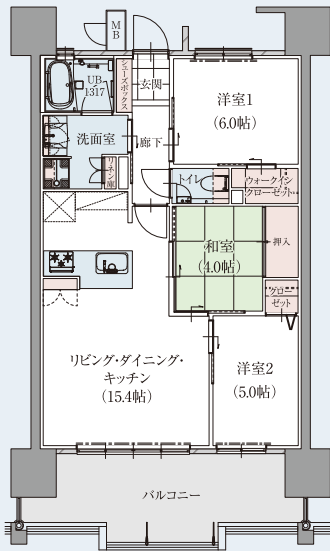

WORKING SPACE
ワーキングスペース

ENTRANCE HALL
エントランスホール

TRUNK ROOM
トランクルーム

UTILITY ROOM
ユーティリティルーム

OPEN DECK
オープンデッキ

※掲載の夜景写真は現地周辺を撮影(2020年10月)したものにCG加工を施したもので実際とは異なります。※掲載のCGパースは計画段階の図面を基に描き起こしたものでイメージです。また家具・調度品などは変更になる場合があります。

より快適に、より心地よくお過ごしいただくために、多彩なライフスタイルに応じたメニュープラン+設計変更、お好みに合わせて選べるカラーや仕様をご用意しました。

メニュープラン

各**2**プラン

各間取りタイプに対して、メニュープランをご用意。

空間を活かし、工夫されたプランの中から家族構成や暮らし方に合ったレイアウトをお選びください。

.....変更箇所

BTYPE

□専有面積
68.00㎡
□バルコニー面積
15.64㎡

BASIC PLAN
3LDK

水廻りの生活動線に考慮した3LDKプラン。洋室1にはウォークインクローゼットを設けました。

SELECT

MENU PLAN 1
2LDK

洋室2をなくし、広々19.8帖のワイドリビングに。和室は洋室に変更しました。

SELECT

MENU PLAN 2
1LDK+N (納戸)

広々22.2帖の広々ワイドリビングを実現。ウォークインスペースとして活用できる納戸を設けました。