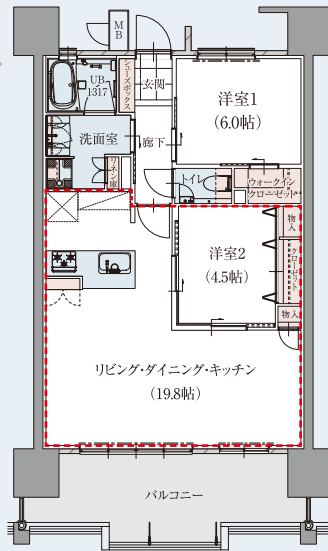

WORKING SPACE
ワーキングスペース

ENTRANCE HALL
エントランスホール

TRUNK ROOM
トランクルーム

UTILITY ROOM
ユーティリティルーム

OPEN DECK
オープンデッキ

※掲載の夜景写真は現地周辺を撮影(2020年10月)したものにCG加工を施したもので実際とは異なります。※掲載のCGパースは計画段階の図面を基に描き起こしたものでイメージです。また家具・調度品などは変更になる場合があります。

より快適に、より心地よくお過ごしいただくために、多彩なライフスタイルに応じたメニュープラン+設計変更、お好みに合わせて選べるカラーや仕様をご用意しました。

メニュープラン

各**2**プラン

各間取りタイプに対して、メニュープランをご用意。

空間を活かし、工夫されたプランの中から家族構成や暮らし方に合ったレイアウトをお選びください。

.....変更箇所

BTYPE

□専有面積
68.00㎡
□バルコニー面積
15.64㎡

BASIC PLAN
3LDK

水廻りの生活動線に考慮した3LDKプラン。洋室1にはウォークインクローゼットを設けました。

SELECT

MENU PLAN 1
2LDK

洋室2をなくし、広々19.8帖のワイドリビングに。和室は洋室に変更しました。

SELECT

MENU PLAN 2
1LDK+N (納戸)

広々22.2帖の広々ワイドリビングを実現。ウォークインスペースとして活用できる納戸を設けました。