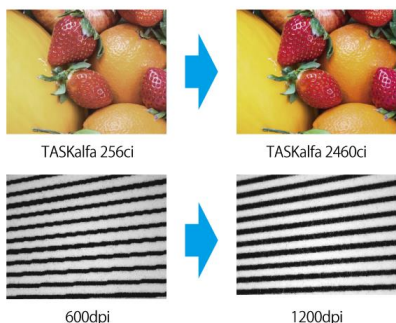

リース取扱も御座います

1,200dpiの高精細画像でオフィスの ドキュメントがパワーアップ

解像度1,200dpiの高精細画像プリントに対応。これにより、鮮やかさと鮮明さがオフィスのドキュメントに加わり表現力が大きく高まります。更に、図面の細線や斜め線、そして、小さな文字の印刷品質も大きく改善され、ビジネスの幅を広げます。

サイズの混在も1度にスキャン

A3とA4のように、同系列で違うサイズの原稿をまとめてコピーやスキャンすることが出来ます。その結果、スキャン後にファイルをまとめる必要がなく、1つのデータとして保存できます。また、スキャンスピードは50枚/分と従来機よりも向上。更に便利になりました。